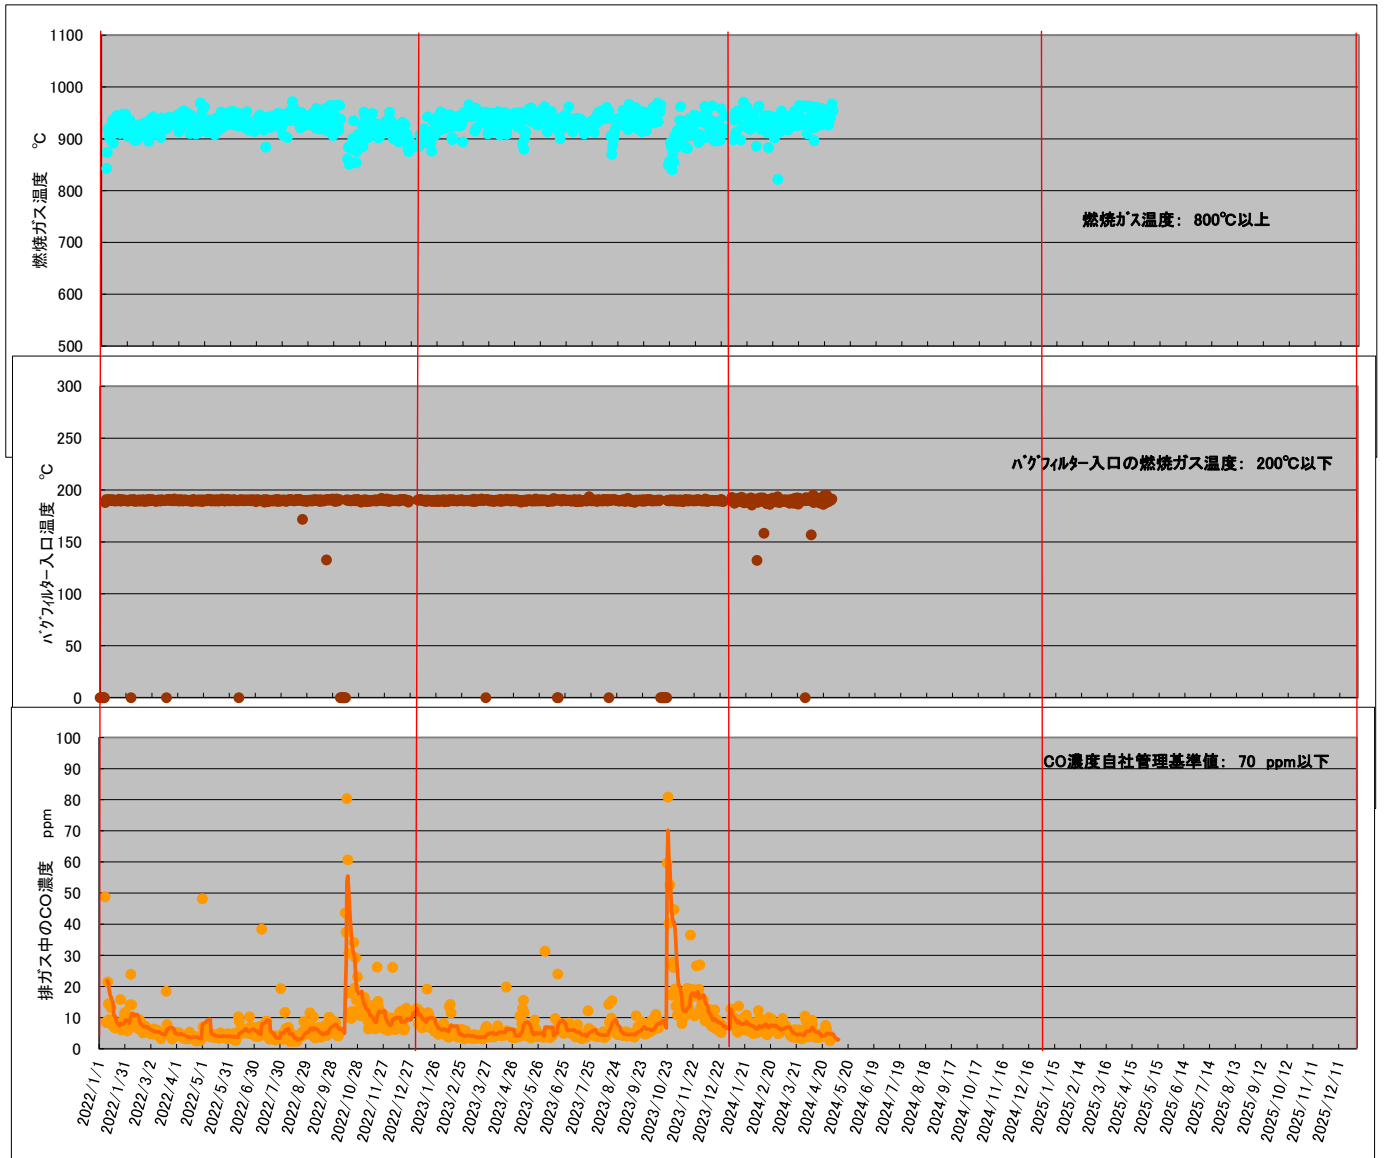

# 産業廃棄物焼却施設の運転状況

2022年

2023年

2024年

2025年